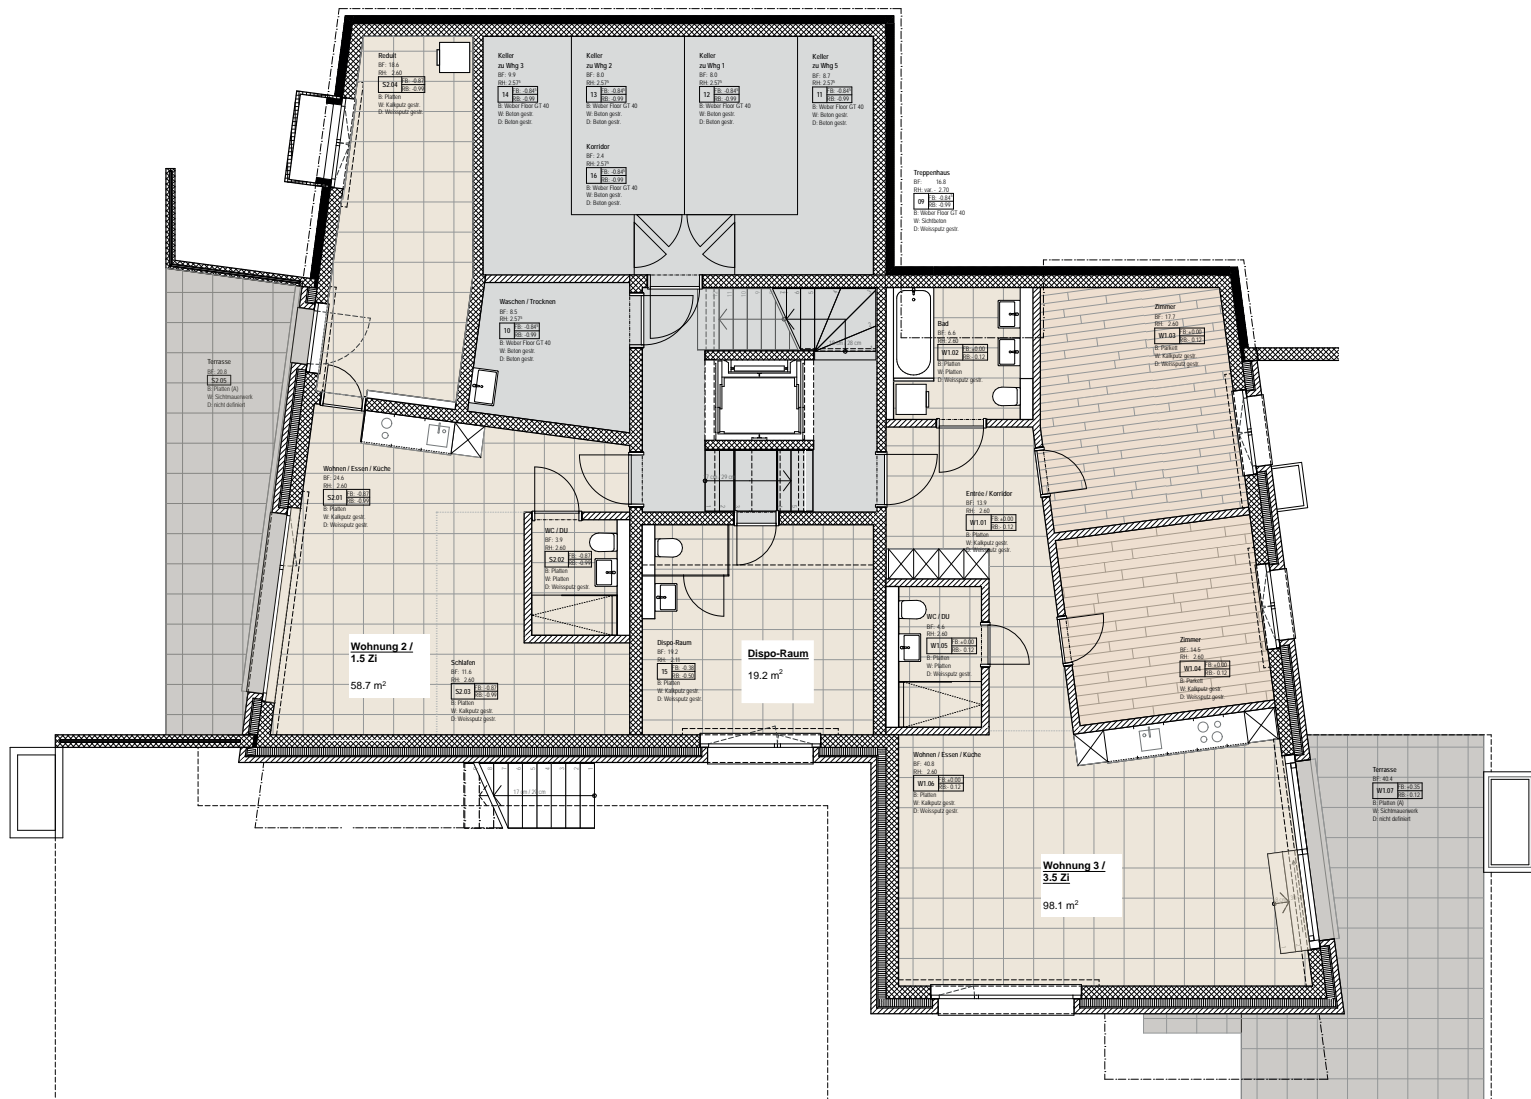

ÜBERSICHT BODENBELÄGE

Untergeschoss

Legende Bodenbeläge

-  Parkett Studiopark Eiche crema
Sortierung 46, 1700 x 150 x 9.5 mm
-  Bodenplatte Globus-606 (Collection)
monokalibriert
60x60
-  Sauberlaufmatten,
Wibatec CombiClean Brush mit schmaler Borstenseite
Mattenhöhe: 24 mm, Farben: 05 hellgrau/ 17 schwarz
-  Platten Terrassen
Collection-1286 (Schwalbe) monokalibriert, frostsicher
60X60
-  Weber.floor 4650 Design Color
GT 50 steingrau
-  Hartbeton

ÜBERSICHT BODENBELÄGE

Gartengeschoss

HALDEN
STRASSE
UITIKON **48**

LAGE DER EXTRAKLASSE
VEREINT MIT LEBENSQUALITÄT

Legende Bodenbeläge

- Parkett Studiopark Eiche crema
Sortierung 46, 1700 x 150 x 9.5 mm
- Bodenplatte Globus-606 (Collection)
monokalibriert
60x60
- Sauberlaufmatten,
Wibatec CombiClean Brush mit schmaler Borstenseite
Mattenhöhe: 24 mm, Farben: 05 hellgrau/ 17 schwarz

- Platten Terrassen
Collection-1286 (Schwalbe) monokalibriert, frostsicher
60X60
- Weber.floor 4650 Design Color
GT 50 steingrau
- Hartbeton

ÜBERSICHT BODENBELÄGE

Erdgeschoss

HALDEN
STRASSE
UITIKON 48

LAGE DER EXTRAKLASSE
VEREINT MIT LEBENSQUALITÄT

Legende Bodenbeläge

- | | | | |
|--|---|--|--|
| | Parkett Studiopark Eiche crema
Sortierung 46, 1700 x 150 x 9.5 mm | | Platten Terrassen
Collection-1286 (Schwalbe) monokalibriert, frostsicher
60X60 |
| | Bodenplatte Globus-606 (Collection)
monokalibriert
60x60 | | Weber.floor 4650 Design Color
GT 50 steingrau |
| | Sauberlaufmatten,
Wibatec CombiClean Brush mit schmaler Borstenseite
Mattenhöhe: 24 mm, Farben: 05 hellgrau/ 17 schwarz | | Hartbeton |