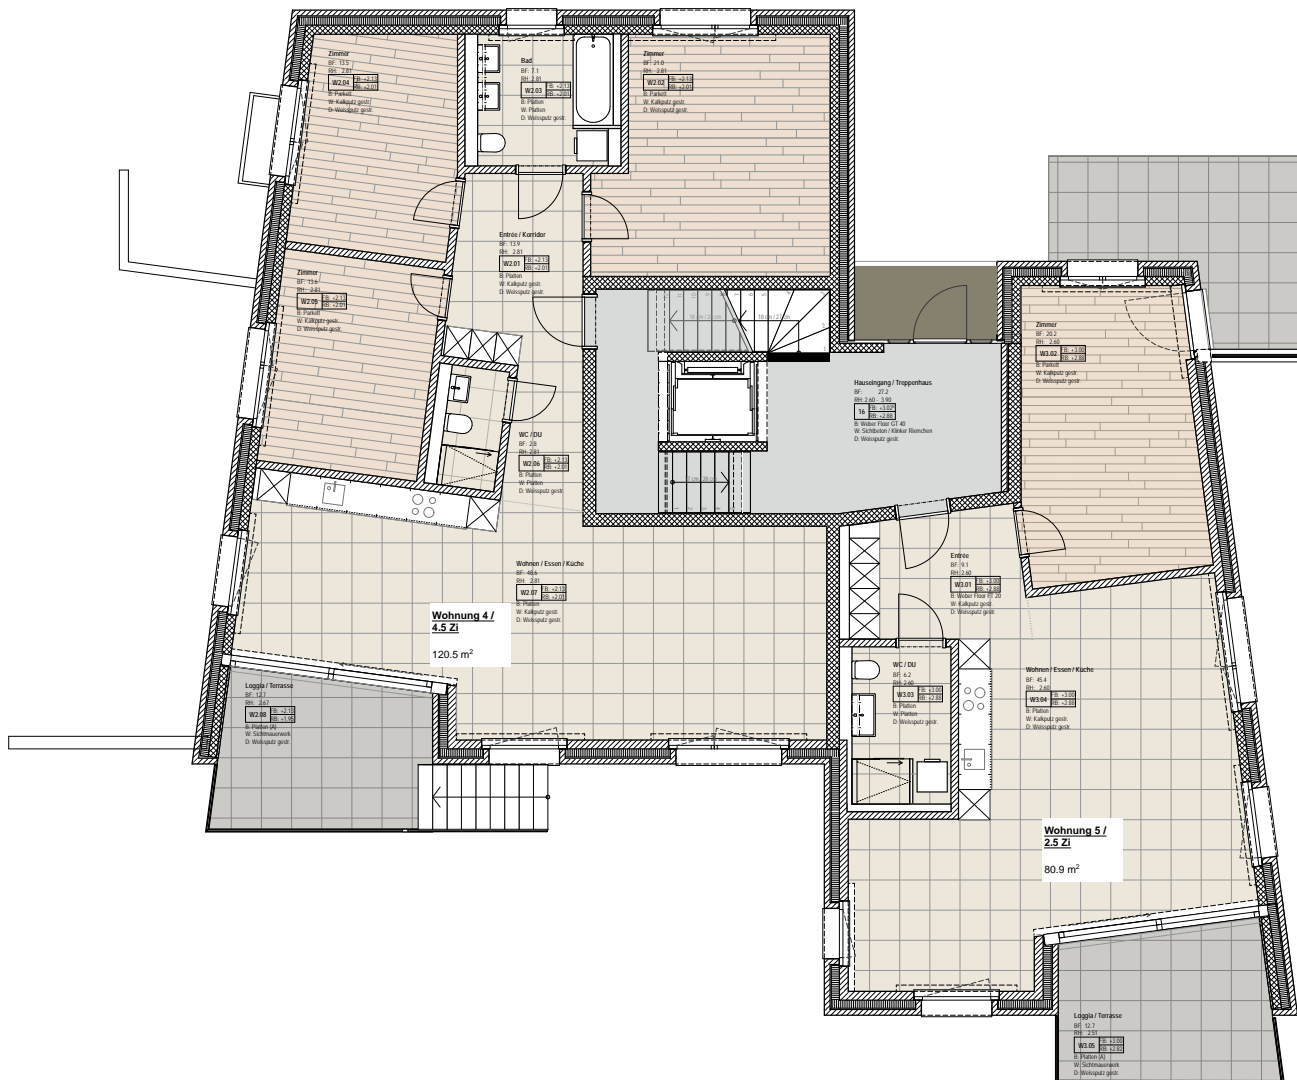

ÜBERSICHT BODENBELÄGE

Untergeschoss

Legende Bodenbeläge

-  Parkett Studiopark Eiche crema
Sortierung 46, 1700 x 150 x 9.5 mm
-  Bodenplatte Globus-606 (Collection)
monokalibriert
60x60
-  Sauberlaufmatten,
Wibatec CombiClean Brush mit schmaler Borstenseite
Mattenhöhe: 24 mm, Farben: 05 hellgrau/ 17 schwarz
-  Platten Terrassen
Collection-1286 (Schwalbe) monokalibriert, frostsicher
60X60
-  Weber.floor 4650 Design Color
GT 50 steingrau
-  Hartbeton

ÜBERSICHT BODENBELÄGE

Gartengeschoss

HALDEN
STRASSE
UITIKON **48**

LAGE DER EXTRAKLASSE
VEREINT MIT LEBENSQUALITÄT

Legende Bodenbeläge

- Parkett Studiopark Eiche crema
Sortierung 46, 1700 x 150 x 9.5 mm
- Bodenplatte Globus-606 (Collection)
monokalibriert
60x60
- Sauberlaufmatten,
Wibatec CombiClean Brush mit schmaler Borstenseite
Mattenhöhe: 24 mm, Farben: 05 hellgrau/ 17 schwarz

- Platten Terrassen
Collection-1286 (Schwalbe) monokalibriert, frostsicher
60X60
- Weber.floor 4650 Design Color
GT 50 steingrau
- Hartbeton

ÜBERSICHT BODENBELÄGE

Erdgeschoss

HALDEN
STRASSE
UITIKON 48

LAGE DER EXTRAKLASSE
VEREINT MIT LEBENSQUALITÄT

Legende Bodenbeläge

- | | | | |
|--|---|--|--|
| | Parkett Studiopark Eiche crema
Sortierung 46, 1700 x 150 x 9.5 mm | | Platten Terrassen
Collection-1286 (Schwalbe) monokalibriert, frostsicher
60X60 |
| | Bodenplatte Globus-606 (Collection)
monokalibriert
60x60 | | Weber.floor 4650 Design Color
GT 50 steingrau |
| | Sauberlaufmatten,
Wibatec CombiClean Brush mit schmaler Borstenseite
Mattenhöhe: 24 mm, Farben: 05 hellgrau/ 17 schwarz | | Hartbeton |