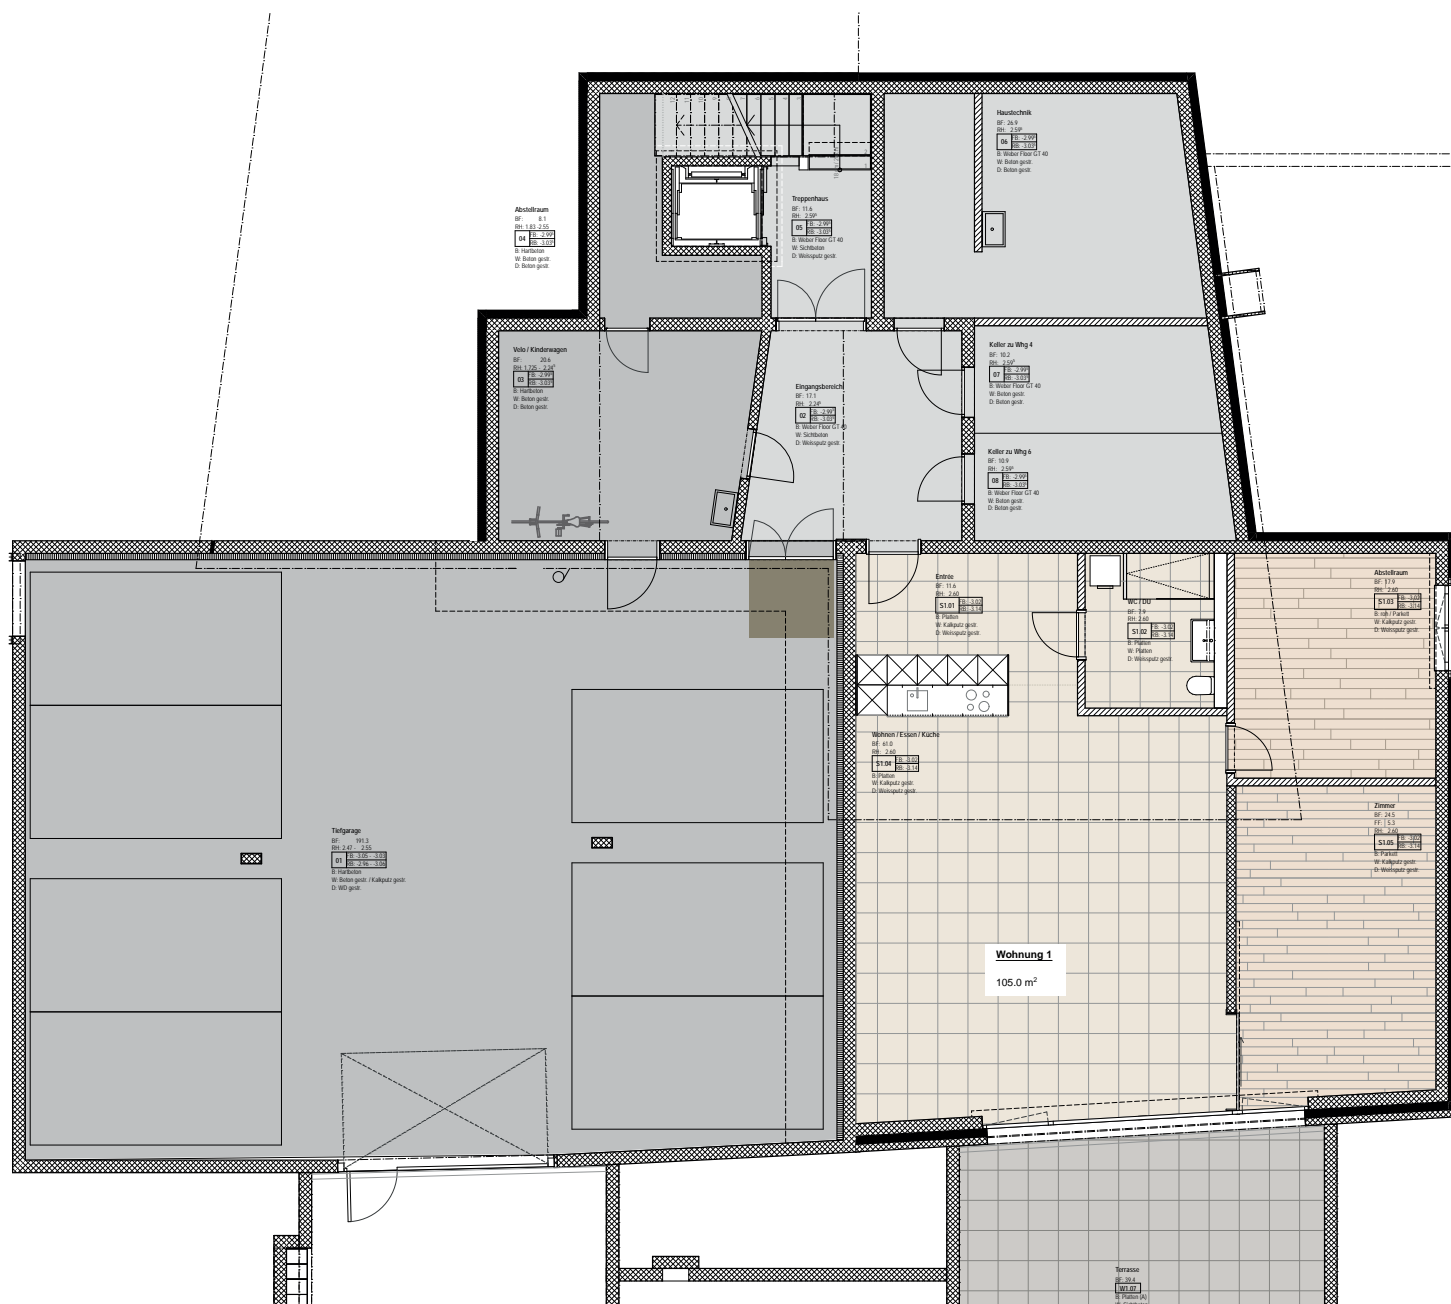

ÜBERSICHT BODENBELÄGE

Untergeschoss

Legende Bodenbeläge

-  Parkett Studiopark Eiche crema
Sortierung 46, 1700 x 150 x 9.5 mm
-  Bodenplatte Globus-606 (Collection)
monokalibriert
60x60
-  Sauberlaufmatten,
Wibatec CombiClean Brush mit schmaler Borstenseite
Mattenhöhe: 24 mm, Farben: 05 hellgrau/ 17 schwarz
-  Platten Terrassen
Collection-1286 (Schwalbe) monokalibriert, frostsicher
60X60
-  Weber.floor 4650 Design Color
GT 50 steingrau
-  Hartbeton

ÜBERSICHT BODENBELÄGE

Gartengeschoss

HALDEN
STRASSE
UITIKON **48**

LAGE DER EXTRAKLASSE
VEREINT MIT LEBENSQUALITÄT

Legende Bodenbeläge

- Parkett Studiopark Eiche crema
Sortierung 46, 1700 x 150 x 9.5 mm
- Bodenplatte Globus-606 (Collection)
monokalibriert
60x60
- Sauberlaufmatten,
Wibatec CombiClean Brush mit schmaler Borstenseite
Mattenhöhe: 24 mm, Farben: 05 hellgrau/ 17 schwarz

- Platten Terrassen
Collection-1286 (Schwalbe) monokalibriert, frostsicher
60X60
- Weber.floor 4650 Design Color
GT 50 steingrau
- Hartbeton

ÜBERSICHT BODENBELÄGE

Erdgeschoss

HALDEN
STRASSE
UITIKON 48

LAGE DER EXTRAKLASSE
VEREINT MIT LEBENSQUALITÄT

Legende Bodenbeläge

- | | | | |
|--|---|--|--|
| | Parkett Studiopark Eiche crema
Sortierung 46, 1700 x 150 x 9.5 mm | | Platten Terrassen
Collection-1286 (Schwalbe) monokalibriert, frostsicher
60X60 |
| | Bodenplatte Globus-606 (Collection)
monokalibriert
60x60 | | Weber.floor 4650 Design Color
GT 50 steingrau |
| | Sauberlaufmatten,
Wibatec CombiClean Brush mit schmaler Borstenseite
Mattenhöhe: 24 mm, Farben: 05 hellgrau/ 17 schwarz | | Hartbeton |