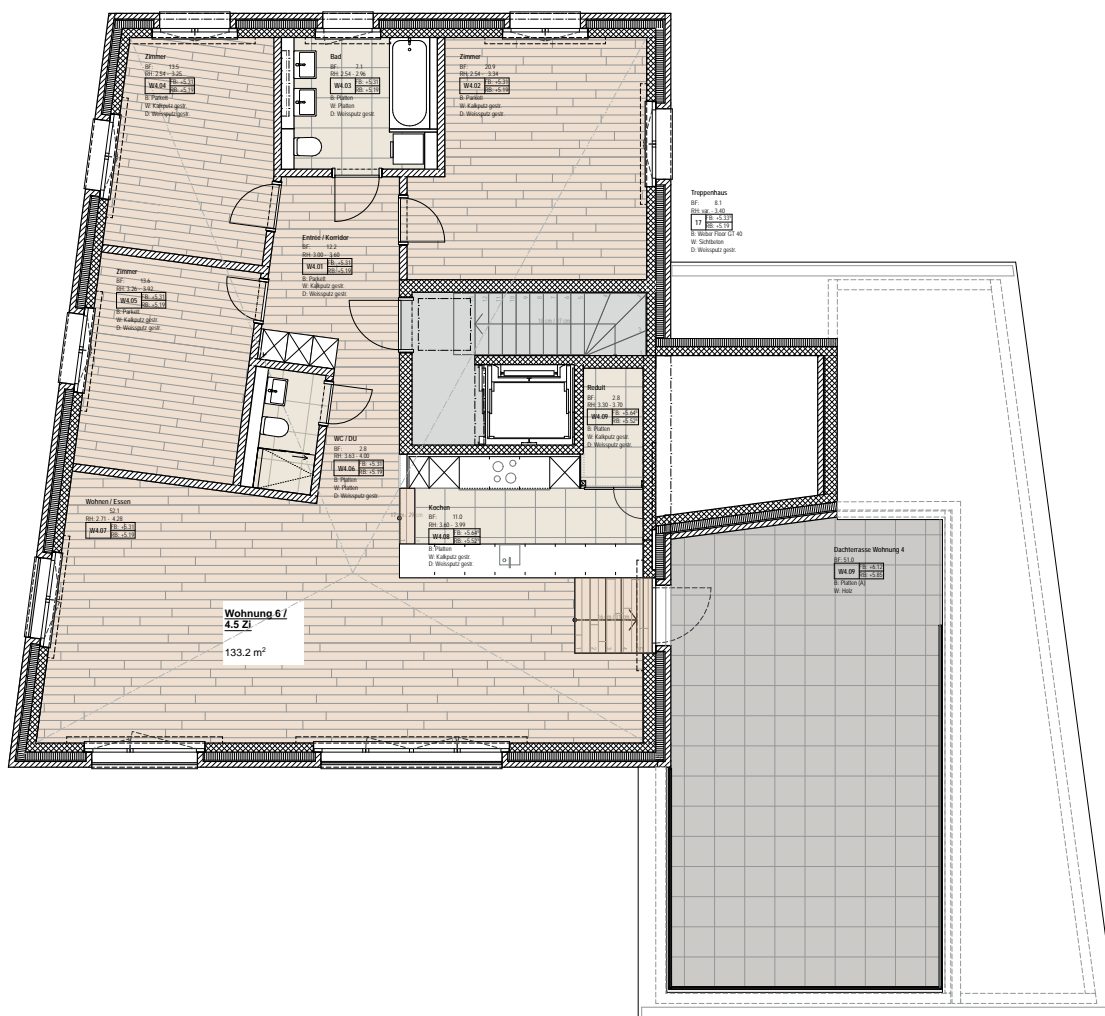

ÜBERSICHT BODENBELÄGE

Untergeschoss

Legende Bodenbeläge

-  Parkett Studiopark Eiche crema
Sortierung 46, 1700 x 150 x 9.5 mm
-  Bodenplatte Globus-606 (Collection)
monokalibriert
60x60
-  Sauberlaufmatten,
Wibatec CombiClean Brush mit schmaler Borstenseite
Mattenhöhe: 24 mm, Farben: 05 hellgrau/ 17 schwarz
-  Platten Terrassen
Collection-1286 (Schwalbe) monokalibriert, frostsicher
60X60
-  Weber.floor 4650 Design Color
GT 50 steingrau
-  Hartbeton

ÜBERSICHT BODENBELÄGE

Gartengeschoss

HALDEN
STRASSE
UITIKON **48**

LAGE DER EXTRAKLASSE
VEREINT MIT LEBENSQUALITÄT

Legende Bodenbeläge

- Parkett Studiopark Eiche crema
Sortierung 46, 1700 x 150 x 9.5 mm
- Bodenplatte Globus-606 (Collection)
monokalibriert
60x60
- Sauberlaufmatten,
Wibatec CombiClean Brush mit schmaler Borstenseite
Mattenhöhe: 24 mm, Farben: 05 hellgrau/ 17 schwarz

Legende Bodenbeläge

- | | | | |
|--|---|--|--|
| | Parkett Studiopark Eiche crema
Sortierung 46, 1700 x 150 x 9.5 mm | | Platten Terrassen
Collection-1286 (Schwalbe) monokalibriert, frostsicher
60X60 |
| | Bodenplatte Globus-606 (Collection)
monokalibriert
60x60 | | Weber.floor 4650 Design Color
GT 50 steingrau |
| | Sauberlaufmatten,
Wibatec CombiClean Brush mit schmaler Borstenseite
Mattenhöhe: 24 mm, Farben: 05 hellgrau/ 17 schwarz | | Hartbeton |

ÜBERSICHT BODENBELÄGE

Obergeschoss

**HALDEN
STRASSE
UITIKON 48**

LAGE DER EXTRAKLASSE
VEREINT MIT LEBENSQUALITÄT

Legende Bodenbeläge

-  Parkett Studiopark Eiche crema
Sortierung 46, 1700 x 150 x 9.5 mm
-  Bodenplatte Globus-606 (Collection)
monokalibriert
60x60
-  Sauberlaufmatten,
Wibatec Combiclean Brush mit schmaler Borstenseite
Mattenhöhe: 24 mm, Farben: 05 hellgrau/ 17 schwarz